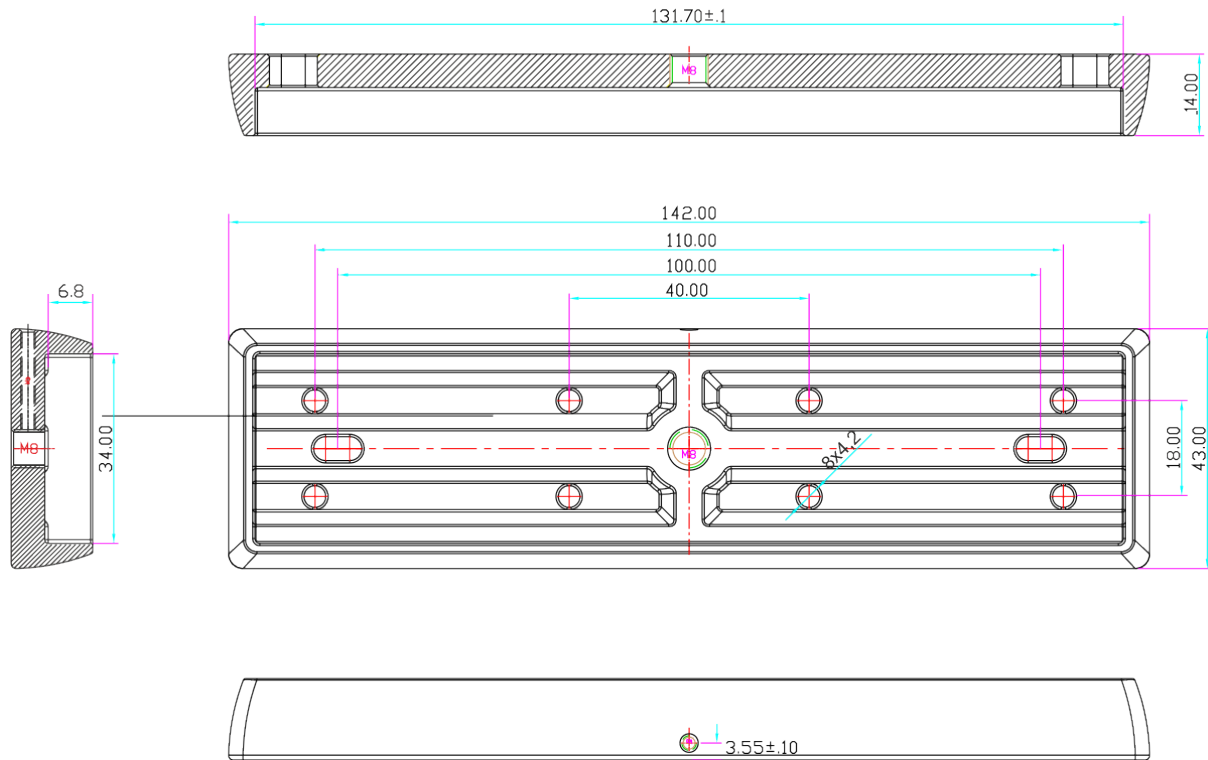

BK-35012 UCHWYT MONTAŻOWY DO DRZWI PRZECIWPÓŻAROWYCH

Kod produktu: **BK-35012**

do montażu zwory EL-350-2, EL-350S2

OPIS

Uchwyt montażowy przeznaczony do montażu zwory na drzwiach przeciwpożarowych.

Wymiary

Montaż